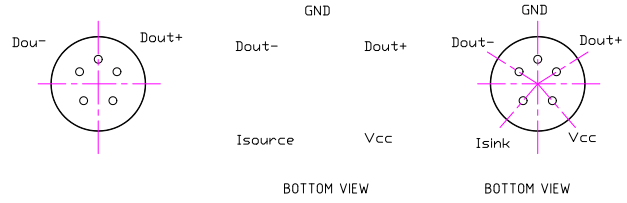

## ROSA-LC 1.25Gb 850

Fea e :

A jca i :

S ecifica i :

Ab eMa i Ra i g

S ecifica i (T=25 C, e he i e ed)

---

**Pi D e c i i :**