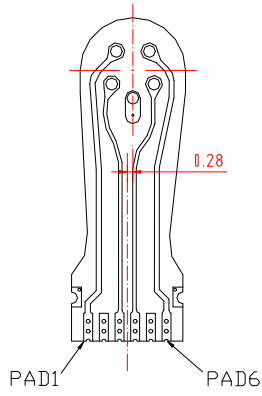

M e a c a D e a d P A g e :