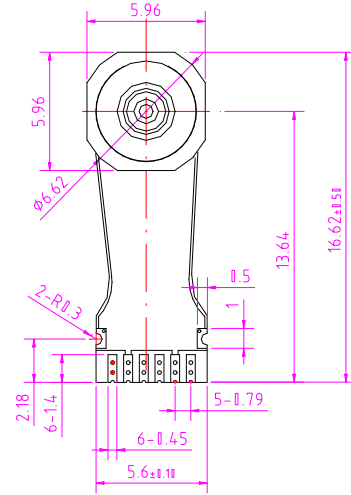

M e a c a D e a d P A g e :