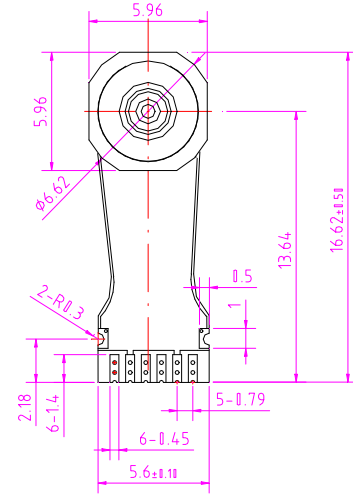

M e c a n i c a   a d   P a n e l :