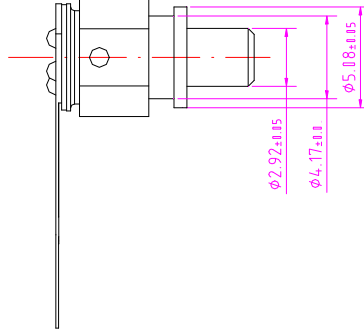

M e a c a D e a d P A g e :