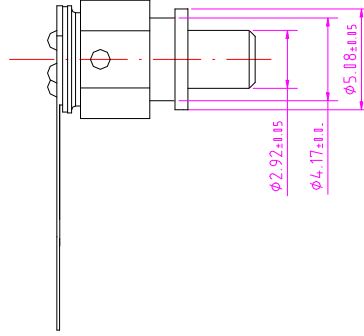

M e c a n i c a   a d   P a n e l :