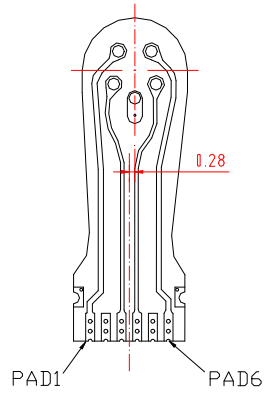

10Gb ROSA-LC

Features :

Accuracy :

Specifications :

Aberration Matrix

	()	--	1.	
		--		
		- 0		
		- 0	100	
	--	--	2 0	
	--	--	10	

Specifications (T=25 C, reference)

		--	.0	.	.	
		.	--	--		
		.	1100	--	1 00	
		.	--	--	100	
		.	1	--	--	
		10. 12 , 1, 1 10 , , 10 -12	--	--	-1	
		1 10	--	--	-1	

M e c a n i c a a d P a n e l :

S a e e

C ac I f a :
